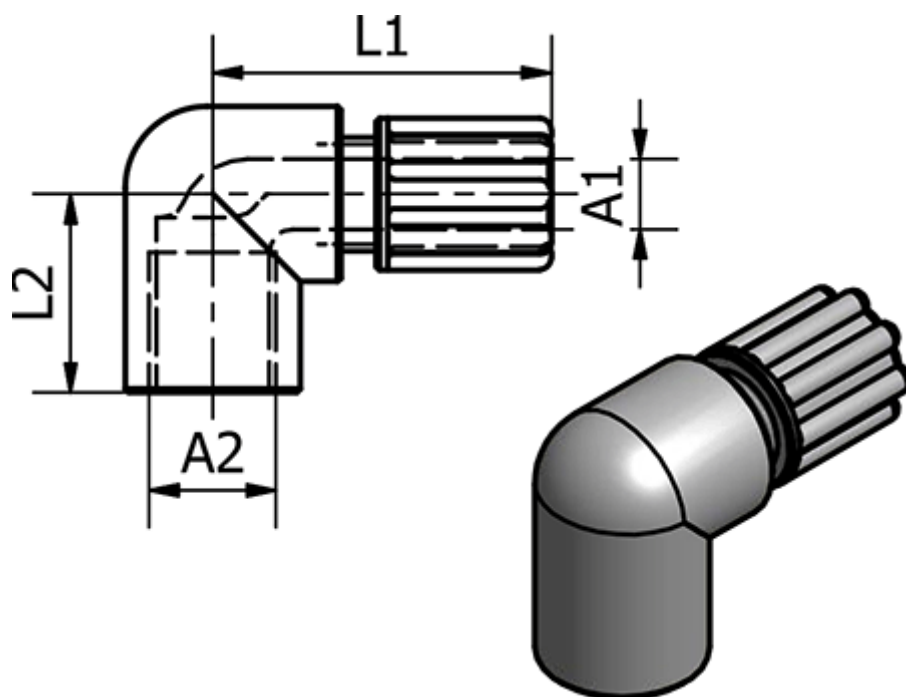

Varenummer: 58615011
Beskrivelse: Push-on 150.11, Ø4/6 - G 1/4"
Vinkel

Mål

Gevind A2	= G 1/4"
L1	= 29
L2	= 20
Udvendig slangediameter A1	= 4/6